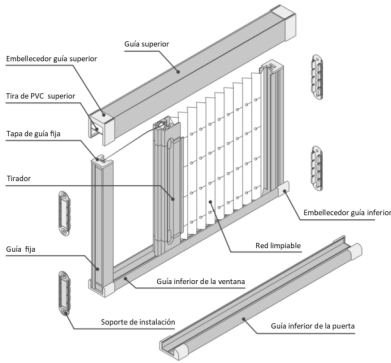

Pleated insect screen Moustiquaire plissée

Mosquitera plisada

This type of pleated insect screen perfectly combines the product's elegance and functionality to achieve a simple design that is easy to install. The pleated insect screen can be used on doors and windows thanks to its compact design, allowing the mesh to fold like an accordion. The lack of a guide channel on the floor facilitates movement through the space.

It can be assembled using one section, two sections with a central fastening, two continuous sections, three or four sections.

Ce modèle de moustiquaire plissée associe à juste titre l'élégance et la fonctionnalité du produit afin d'obtenir un schéma de fonctionnement simple qui facilite son montage. La moustiquaire plissée peut être utilisée aussi bien sur des portes que sur des fenêtres grâce à son design compact qui permet à la toile de se plier comme s'il s'agissait d'un accordéon. L'absence de barrière au sol facilite son passage.

Son montage peut être réalisé en une ou deux sections avec union centrale, deux sections ensemble, trois ou quatre sections.

Este tipo de mosquiteras combinan con gran acierto la elegancia y funcionalidad del producto para obtener un esquema de funcionamiento sencillo que facilite su montaje. La mosquitera plisada se puede usar tanto en puertas como en ventanas gracias a su diseño compacto, lo que permite que la tela se pliegue como si se tratara de un acordeón. La ausencia de barrera en el suelo facilita el tránsito a través de ella.

Su montaje puede realizarse con una hoja, dos hojas con cierre central, dos hojas seguidas, tres y cuatro hojas.

■ PLEATED INSECT SCREEN MOUSTIQUAIRES PLISSÉES MOSQUITERAS PLISADAS

MEASUREMENTS MESURES

1000 X 2100	1600 X 2100
1000 X 2300	1600 X 2300
1000 X 2500	1600 X 2500
1000 X 2700	1600 X 2700
1400 X 2100	1900 X 2100
1400 X 2300	1900 X 2300
1400 X 2500	1900 X 2500
1400 X 2700	1900 X 2700