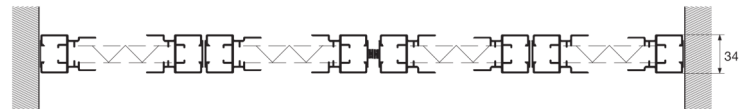

Son montage peut être réalisé en une ou deux sections avec union centrale, deux sections ensemble, trois ou quatre sections.

Este tipo de mosquiteras combinan con gran acierto la elegancia y funcionalidad del producto para obtener un esquema de funcionamiento sencillo que facilite su montaje. La mosquitera plisada se puede usar tanto en puertas como en ventanas gracias a su diseño compacto, lo que permite que la tela se pliegue como si se tratara de un acordeón. La ausencia de barrera en el suelo facilita el tránsito a través de ella.

■ **CHAIN PLEATED**
INSECT SCREEN

MOSTIQUAIRE
PLISSÉE A CHAÎNE

MOSQUITERA
PLISADA DE CADENA

MEDIDAS MEDIDAS

1000-1800 X 2100	1600-1800 X 2100
1000-2100 X 2300	1600-2100 X 2300
1000-2300 X 2500	1600-2300 X 2500
1000-2500 X 2700	1600-2500 X 2700
1400-1800 X 2100	1900-1800 X 2100
1400-2100 X 2300	1900-2100 X 2300
1400-2300 X 2500	1900-2300 X 2500
1400-2500 X 2700	1900-2500 X 2700

VARIOUS OPTIONS PLUSIEURS POSSIBILITÉS VARIAS POSIBILIDADES

1 piece 1 pièce 1 hoja

2 pieces 2 pièces 2 hojas

2 sheets with double side closure
2 volet à doublé glissière latérale
2 hojas con cierre doble lateral

3 pieces 3 pièces 3 hojas

4 pieces 4 pièces 4 hojas

No guíde channel on the floor Sans barrière au sol Sin barrera en el suelo