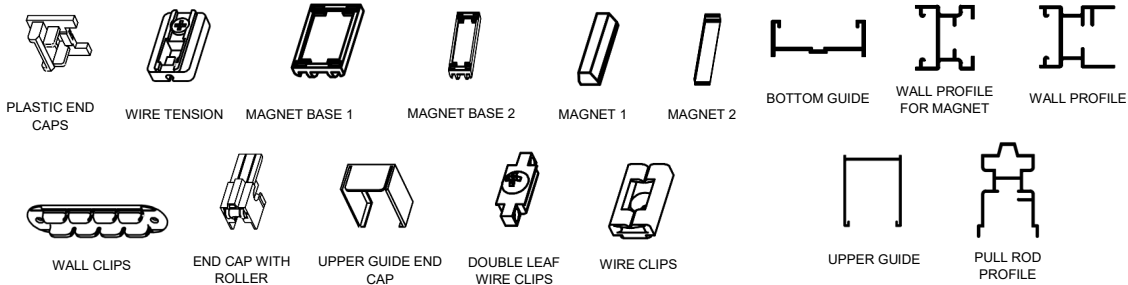

It can be assembled using one section, two sections with a central fastening, two continuous sections, three or four sections.

Ce modèle de moustiquaire plissée associe à juste titre l'élégance et la fonctionnalité du produit afin d'obtenir un schéma de fonctionnement simple qui facilite son montage. La moustiquaire plissée peut être utilisée aussi bien sur des portes que sur des fenêtres grâce à son design compact qui permet à la toile de se plier comme s'il s'agissait d'un accordéon. L'absence de barrière au sol facilite son passage.

Son montage peut être réalisé en une ou deux sections avec union centrale, deux sections ensemble, trois ou quatre sections.

Este tipo de mosquiteras combinan con gran acierto la elegancia y funcionalidad del producto para obtener un esquema de funcionamiento sencillo que facilite su montaje. La mosquitera plisada se puede usar tanto en puertas como en ventanas gracias a su diseño compacto, lo que permite que la tela se pliegue como si se tratara de un acordeón. La ausencia de barrera en el suelo facilita el tránsito a través de ella.

Su montaje puede realizarse con una hoja, dos hojas con cierre central, dos hojas seguidas, tres y cuatro hojas.

■ PLEATED INSECT SCREEN MOUSTIQUAIRES PLISSÉES MOSQUITERAS PLISADAS

MEASUREMENTS MESURES

1000 X 2100	1600 X 2100
1000 X 2300	1600 X 2300
1000 X 2500	1600 X 2500
1000 X 2700	1600 X 2700
1400 X 2100	1900 X 2100
1400 X 2300	1900 X 2300
1400 X 2500	1900 X 2500
1400 X 2700	1900 X 2700

Kit for manufacturing for pleated insect screen
Kit de fabricación de moustiquaires plissées
Kit para fabricación de mosquiteras plisadas

Pleated profiles Profils plissée
Perfiles plisada

Pleated mesh
Toile Moustiquaire plissée
Tela plisada