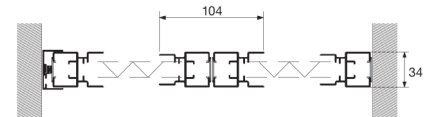

Su montaje puede realizarse con una hoja, dos hojas con cierre central, dos hojas seguidas, tres y cuatro hojas.

■ PLEATED INSECT SCREEN MOUSTIQUAIRES PLISSÉES MOSQUITERAS PLISADAS

MEASUREMENTS MESURES

1000 X 2100	1600 X 2100
1000 X 2300	1600 X 2300
1000 X 2500	1600 X 2500
1000 X 2700	1600 X 2700
1400 X 2100	1900 X 2100
1400 X 2300	1900 X 2300
1400 X 2500	1900 X 2500
1400 X 2700	1900 X 2700

■ **CHAIN PLEATED**
INSECT SCREEN

MOSTIQUAIRE
PLISSÉE A CHAÎNE

MOSQUITERA
PLISADA DE CADENA

MEDIDAS MEDIDAS

1000-1800 X 2100	1600-1800 X 2100
1000-2100 X 2300	1600-2100 X 2300
1000-2300 X 2500	1600-2300 X 2500
1000-2500 X 2700	1600-2500 X 2700
1400-1800 X 2100	1900-1800 X 2100
1400-2100 X 2300	1900-2100 X 2300
1400-2300 X 2500	1900-2300 X 2500
1400-2500 X 2700	1900-2500 X 2700

VARIOUS OPTIONS PLUSIEURS POSSIBILITÉS VARIAS POSIBILIDADES

1 piece 1 pièce 1 hoja

2 pieces 2 pièces 2 hojas

2 sheets with double side closure
2 volet à doublé glissière latérale
2 hojas con cierre doble lateral

3 pieces 3 pièces 3 hojas

4 pieces 4 pièces 4 hojas

No guíde channel on the floor Sans barrière au sol Sin barrera en el suelo