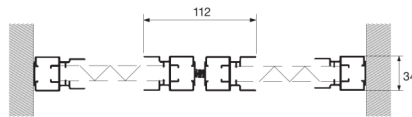

Son montage peut être réalisé en une ou deux sections avec union centrale, deux sections ensemble, trois ou quatre sections.

Este tipo de mosquiteras combinan con gran acierto la elegancia y funcionalidad del producto para obtener un esquema de funcionamiento sencillo que facilite su montaje. La mosquitera plisada se puede usar tanto en puertas como en ventanas gracias a su diseño compacto, lo que permite que la tela se pliegue como si se tratara de un acordeón. La ausencia de barrera en el suelo facilita el tránsito a través de ella.

Su montaje puede realizarse con una hoja, dos hojas con cierre central, dos hojas seguidas, tres y cuatro hojas.

■ PLEATED INSECT SCREEN MOUSTIQUAIRES PLISSÉES MOSQUITERAS PLISADAS

MEASUREMENTS MESURES

1000 X 2100	1600 X 2100
1000 X 2300	1600 X 2300
1000 X 2500	1600 X 2500
1000 X 2700	1600 X 2700
1400 X 2100	1900 X 2100
1400 X 2300	1900 X 2300
1400 X 2500	1900 X 2500
1400 X 2700	1900 X 2700

■ **CHAIN PLEATED**
INSECT SCREEN

MOSTIQUAIRE
PLISSÉE A CHAÎNE

MOSQUITERA
PLISADA DE CADENA

MEDIDAS MEDIDAS

1000-1800 X 2100	1600-1800 X 2100
1000-2100 X 2300	1600-2100 X 2300
1000-2300 X 2500	1600-2300 X 2500
1000-2500 X 2700	1600-2500 X 2700
1400-1800 X 2100	1900-1800 X 2100
1400-2100 X 2300	1900-2100 X 2300
1400-2300 X 2500	1900-2300 X 2500
1400-2500 X 2700	1900-2500 X 2700

VARIOUS OPTIONS PLUSIEURS POSSIBILITÉS VARIAS POSIBILIDADES

1 piece 1 pièce 1 hoja

2 pieces 2 pièces 2 hojas

2 sheets with double side closure
2 volet à doublé glissière latérale
2 hojas con cierre doble lateral