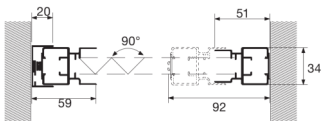

Su montaje puede realizarse con una hoja, dos hojas con cierre central, dos hojas seguidas, tres y cuatro hojas.

■ PLEATED INSECT SCREEN MOUSTIQUAIRES PLISSÉES MOSQUITERAS PLISADAS

MEASUREMENTS MESURES

1000 X 2100	1600 X 2100
1000 X 2300	1600 X 2300
1000 X 2500	1600 X 2500
1000 X 2700	1600 X 2700
1400 X 2100	1900 X 2100
1400 X 2300	1900 X 2300
1400 X 2500	1900 X 2500
1400 X 2700	1900 X 2700

■ **CHAIN PLEATED**
INSECT SCREEN

MOSTIQUAIRE
PLISSÉE A CHAÎNE

MOSQUITERA
PLISADA DE CADENA

MEDIDAS MEDIDAS

1000-1800 X 2100	1600-1800 X 2100
1000-2100 X 2300	1600-2100 X 2300
1000-2300 X 2500	1600-2300 X 2500
1000-2500 X 2700	1600-2500 X 2700
1400-1800 X 2100	1900-1800 X 2100
1400-2100 X 2300	1900-2100 X 2300
1400-2300 X 2500	1900-2300 X 2500
1400-2500 X 2700	1900-2500 X 2700

VARIOUS OPTIONS PLUSIEURS POSSIBILITÉS VARIAS POSIBILIDADES

1 piece 1 pièce 1 hoja

2 pieces 2 pièces 2 hojas

2 sheets with double side closure
2 volet à doublé glissière latérale
2 hojas con cierre doble lateral

3 pieces 3 pièces 3 hojas

4 pieces 4 pièces 4 hojas

No guíde channel on the floor Sans barrière au sol Sin barrera en el suelo