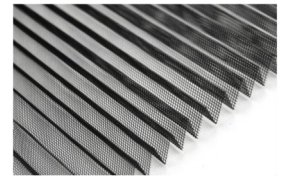

Pleated insect screen Moustiquaire plissée

Mosquitera plisada

This type of pleated insect screen perfectly combines the product's elegance and functionality to achieve a simple design that is easy to install. The pleated insect screen can be used on doors and windows thanks to its compact design, allowing the mesh to fold like an accordion. The lack of a guide channel on the floor facilitates movement through the space.

Son montage peut être réalisé en une ou deux sections avec union centrale, deux sections ensemble, trois ou quatre sections.

Este tipo de mosquiteras combinan con gran acierto la elegancia y funcionalidad del producto para obtener un esquema de funcionamiento sencillo que facilite su montaje. La mosquitera plisada se puede usar tanto en puertas como en ventanas gracias a su diseño compacto, lo que permite que la tela se pliegue como si se tratara de un acordeón. La ausencia de barrera en el suelo facilita el tránsito a través de ella.

Su montaje puede realizarse con una hoja, dos hojas con cierre central, dos hojas seguidas, tres y cuatro hojas.

■ PLEATED INSECT SCREEN MOUSTIQUAIRES PLISSÉES MOSQUITERAS PLISADAS

MEASUREMENTS MESURES

1000 X 2100	1600 X 2100
1000 X 2300	1600 X 2300
1000 X 2500	1600 X 2500
1000 X 2700	1600 X 2700
1400 X 2100	1900 X 2100
1400 X 2300	1900 X 2300
1400 X 2500	1900 X 2500
1400 X 2700	1900 X 2700

Kit for manufacturing for pleated insect screen
Kit de fabricación de moustiquaires plissées
Kit para fabricación de mosquiteras plisadas

Pleated profiles Profils plissée
Perfiles plisada

Pleated mesh
Toile Moustiquaire plissée
Tela plisada