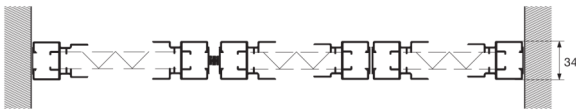

Son montage peut être réalisé en une ou deux sections avec union centrale, deux sections ensemble, trois ou quatre sections.

Este tipo de mosquiteras combinan con gran acierto la elegancia y funcionalidad del producto para obtener un esquema de funcionamiento sencillo que facilite su montaje. La mosquitera plisada se puede usar tanto en puertas como en ventanas gracias a su diseño compacto, lo que permite que la tela se pliegue como si se tratara de un acordeón. La ausencia de barrera en el suelo facilita el tránsito a través de ella.

■ **CHAIN PLEATED**
INSECT SCREEN

MOSTIQUAIRE
PLISSÉE A CHAÎNE

MOSQUITERA
PLISADA DE CADENA

MEDIDAS MEDIDAS

1000-1800 X 2100	1600-1800 X 2100
1000-2100 X 2300	1600-2100 X 2300
1000-2300 X 2500	1600-2300 X 2500
1000-2500 X 2700	1600-2500 X 2700
1400-1800 X 2100	1900-1800 X 2100
1400-2100 X 2300	1900-2100 X 2300
1400-2300 X 2500	1900-2300 X 2500
1400-2500 X 2700	1900-2500 X 2700

VARIOUS OPTIONS PLUSIEURS POSSIBILITÉS VARIAS POSIBILIDADES

1 piece 1 pièce 1 hoja

2 pieces 2 pièces 2 hojas

2 sheets with double side closure
2 volet à doublé glissière latérale
2 hojas con cierre doble lateral

3 pieces 3 pièces 3 hojas

4 pieces 4 pièces 4 hojas

No guíde channel on the floor Sans barrière au sol Sin barrera en el suelo