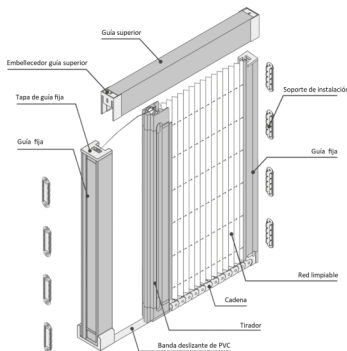

It can be assembled using one section, two sections with a central fastening, two continuous sections, three or four sections.

Ce modèle de moustiquaire plissée associe à juste titre l'élégance et la fonctionnalité du produit afin d'obtenir un schéma de fonctionnement simple qui facilite son montage. La moustiquaire plissée peut être utilisée aussi bien sur des portes que sur des fenêtres grâce à son design compact qui permet à la toile de se plier comme s'il s'agissait d'un accordéon. L'absence de barrière au sol facilite son passage.

Son montage peut être réalisé en une ou deux sections avec union centrale, deux sections ensemble, trois ou quatre sections.

Este tipo de mosquiteras combinan con gran acierto la elegancia y funcionalidad del producto para obtener un esquema de funcionamiento sencillo que facilite su montaje. La mosquitera plisada se puede usar tanto en puertas como en ventanas gracias a su diseño compacto, lo que permite que la tela se pliegue como si se tratara de un acordeón. La ausencia de barrera en el suelo facilita el tránsito a través de ella.

Su montaje puede realizarse con una hoja, dos hojas con cierre central, dos hojas seguidas, tres y cuatro hojas.

■ PLEATED INSECT SCREEN MOUSTIQUAIRES PLISSÉES MOSQUITERAS PLISADAS

MEASUREMENTS MESURES

1000 X 2100	1600 X 2100
1000 X 2300	1600 X 2300
1000 X 2500	1600 X 2500
1000 X 2700	1600 X 2700
1400 X 2100	1900 X 2100
1400 X 2300	1900 X 2300
1400 X 2500	1900 X 2500
1400 X 2700	1900 X 2700

■ **CHAIN PLEATED**
INSECT SCREEN

MOSTIQUAIRE
PLISSÉE A CHAÎNE

MOSQUITERA
PLISADA DE CADENA

MEDIDAS MEDIDAS

1000-1800 X 2100	1600-1800 X 2100
1000-2100 X 2300	1600-2100 X 2300
1000-2300 X 2500	1600-2300 X 2500
1000-2500 X 2700	1600-2500 X 2700
1400-1800 X 2100	1900-1800 X 2100
1400-2100 X 2300	1900-2100 X 2300
1400-2300 X 2500	1900-2300 X 2500
1400-2500 X 2700	1900-2500 X 2700